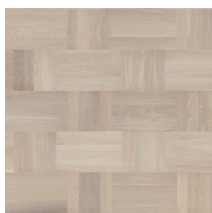

NAZWA PRODUKTU	Kod produktu	Wymiary dł. x szer. x gr. (mm)	Wzór	Obróbka powierzchni	Efekt powierzchni	Fazowanie	Bejcowanie	Nazwa łacińska	DoP
Noble Oak Scandinavia	7806008	2 028 x 192 x 16	Splot koszykowy	Protoco Hardwax Oil	Szrotkowanie	-	Tak	1	0190-0123
Noble Oak Manhattan	7806014	2 280 x 190 x 16	Mała mozaika	Protoco Hardwax Oil	Szrotkowanie	-	Tak	1	0190-0123
Noble Oak Brooklyn	7806903	2 280 x 190 x 16	Duża mozaika	Protoco Hardwax Oil	Szrotkowanie	-	Tak	1	0190-0123
Noble Oak Art Deco	7806009	2 028 x 192 x 16	Splot koszykowy	Protoco Hardwax Oil	Szrotkowanie	-	Tak	1	0190-0123
Noble Oak Soho	7806012	2 280 x 190 x 16	Duża mozaika	Protoco Hardwax Oil	Szrotkowanie	-	Tak	1	0190-0123
Noble Oak Retro	7806007	2 028 x 192 x 16	Splot koszykowy	Protoco Lacquer	-	-	Nie	1	0190-0123
Noble Oak Wasa	7806010	2 028 x 192 x 16	Splot koszykowy	Protoco Hardwax Oil	Szrotkowanie	-	Tak	1	0190-0123
Noble Oak Chelsea	7806016	2 280 x 190 x 16	Mała mozaika	Protoco Hardwax Oil	Szrotkowanie	-	Tak	1	0190-0123
Noble Oak Bronx	7806017	2 280 x 190 x 16	Duża mozaika	Protoco Hardwax Oil	Szrotkowanie	-	Tak	1	0190-0123
Noble Oak Broadway	7806013	2 280 x 190 x 16	Duża mozaika	Protoco Hardwax Oil	Szrotkowanie	-	Tak	1	0190-0123

1: Quercus Robur & Quercus Petraea

Noble Oak Scandinavia